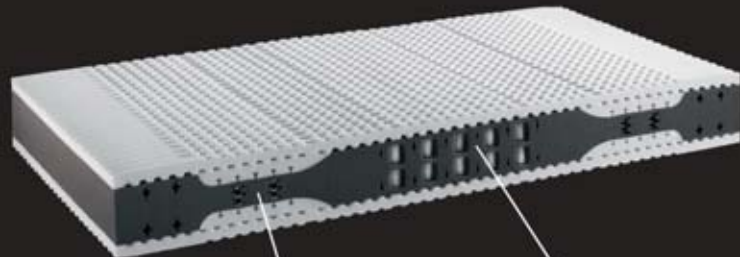

SLEEPLINE
HOME TEXTILES

c | e | ha 5
SCHLAFEN MIT SYSTEM

riposa SUPERNOVA

Neue Schweizer Rückenmatratze mit neuem Schulter-Balance-System (SBS) und mit doppelaktiver Lendenwirbel-Stütze AirBox-System doppio (ABS doppio)

Schulter-Balance-System (SBS) für sanfte Schulter- und Nacken-Entspannung

AirBox-System doppio (ABS doppio) für doppelaktive Lendenwirbelstütze

riposa OPERA

Neue Schweizer Rückenmatratze mit Rosshaar-Latex-Manufaktur (ROLMA) und mit aktiver Lendenwirbelstütze AirBoxSystem luxe (ABS luxe)