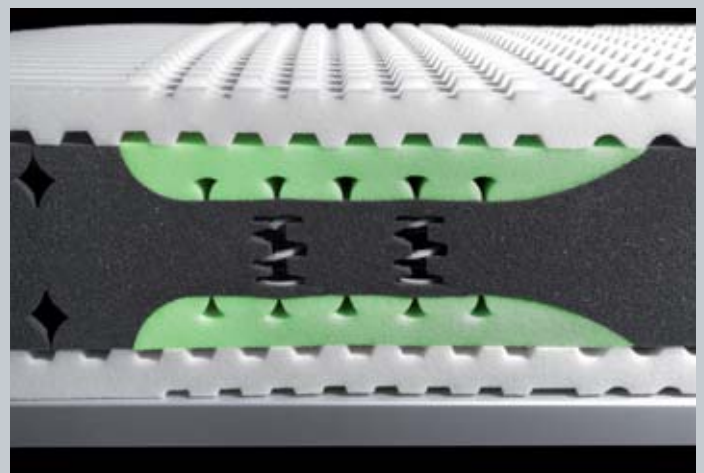

Massgeschneiderte Modellreihe

Das neue Supernova-Schlafsystem ist in drei Ausführungen erhältlich: als Supernova, als Supernova Luxe und als Supernova Superluxe. Die Modellvarianten unterscheiden sich in der Ausgestaltung der Auflage und der Art des Bezugs. Der Matratzenkern ist bei allen drei Modellen identisch.

Für den Swiss Dualtex-Matratzenkern der Supernova wurde die neueste Schaumstoff-Generation EvoPoreHRC (High Resilience Climate) verwendet. Das spezielle Schaumkonzept bietet zusammen mit der raffinierten Kernkonstruktion einen Liegekomfort der Superluxe sowie ein optimales Bettklima. Das AirBox-System doppio (ABS doppio) ist eine doppelaktive Stütze für die Lendenwirbel, und das Schulter-Balance-System (SBS) ermöglicht eine sanfte Schulter-Nacken-Entspannung.