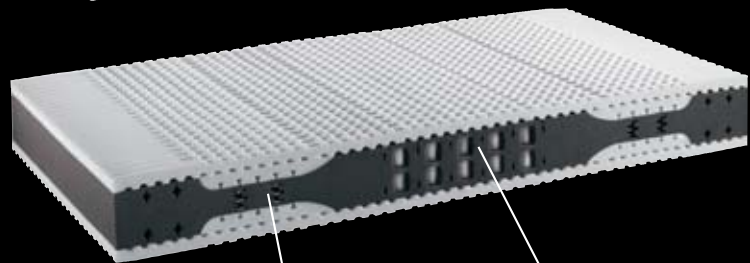

druckteam

Betten-Studio
KNEUBÜHLER

riposa SUPERNOVA

Neue Schweizer Rückenmatratze mit neuem Schulter-Balance-System (SBS) und mit doppelaktiver Lendenwirbel-Stütze AirBox-System doppio (ABS doppio)

Schulter-Balance-System (SBS) für sanfte Schulter- und Nacken-Entspannung

AirBox-System doppio (ABS doppio) für doppelaktive Lendenwirbelstütze

riposa FLEX Automat

Ein Produkt der Swiss Sleep Technologie SST
Geringe Bauhöhe mit maximaler Federung

NEU

Neue Swiss HighTech-Entwicklung SST von Riposa Für einen starken Rücken

Riposa, das Haus für «Neues Schweizer Schlafen» in Bilten, hat eine völlig neue Flex-Generation entwickelt: Den riposa-Flex. Das Produkt der Swiss Sleep Technologie überzeugt durch geringe Bauhöhe (6,9 cm) und maximale Federung (Federweg ca. 20 mm). Der Aluminiumrahmen, mehrlagige Holz-Federleisten und regulierbare Zonenverstärkungen mit Glasfaserkombination verleihen dem riposa-Flex eine spezielle Optik und Leichtigkeit sowie eine optimale Flexibilität und Stabilität.