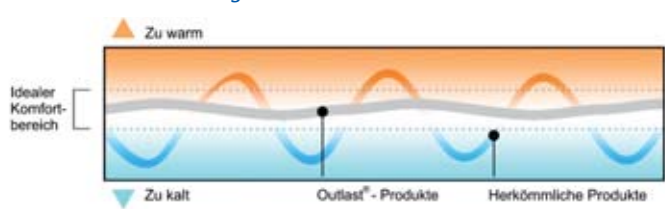

Outlast im Vergleich zu herkömmlichen Produkten

Duvets und Kissen mit NASA-Climatechnologie

Ganzjahresduvet CLIMA Outlast
160x210 cm, Daune 440 g,
ab CHF 790.-

Kühles Ganzjahresduvet
CLIMA Outlast *light*
160x210 cm, Daune 250 g,
ab CHF 690.-

Auch in andern Grössen lieferbar.

**Reduziert
Temperatur-
schwankungen.**