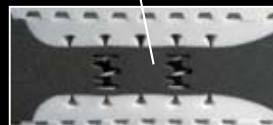

riposa SUPERNOVA

Neue Schweizer Rückenmatratze mit neuem Schulter-Balance-System (SBS) und mit doppelaktiver Lendenwirbel-Stütze AirBox-System doppio (ABS doppio)

Schulter-Balance-System (SBS) für sanfte Schulter- und Nacken-Entspannung