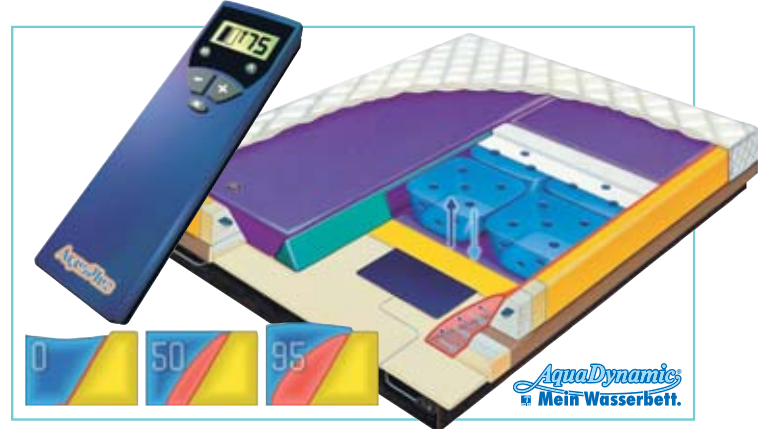

AquaPlus von AquaDynamic Stufenlos von weich bis fest

Mit AquaPlus kann man den Liegekomfort des Wasserbetts während des Liegens mittels Fernbedienung sofort und spürbar seinen momentanen Bedürfnissen anpassen. Die Schlafoberfläche lässt sich so modellieren, dass Lage und Winkel des Rückens und der Wirbelsäule optimal verlaufen. Zudem kann auf Veränderungen der bevorzugten Schlaflage reagiert werden und dies für jede Bettseite separat.

Auf der digitalen Fernbedienung können verschiedene Lieblingseinstellungen gespeichert werden. Diese lassen sich einfach per Knopfdruck abrufen und das Bett ist in Sekundenschnelle so weich oder fest wie man es sich wünscht. Auch bestehende AquaDynamic-Wasserbetten lassen sich jederzeit problemlos mit dem AquaPlus-System nachrüsten. ■